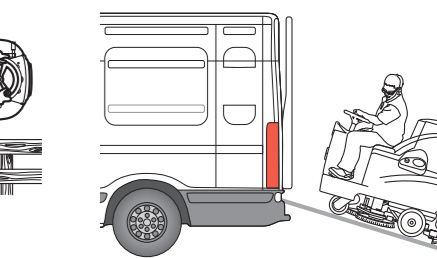

Täydellinen teho seinästä seinään