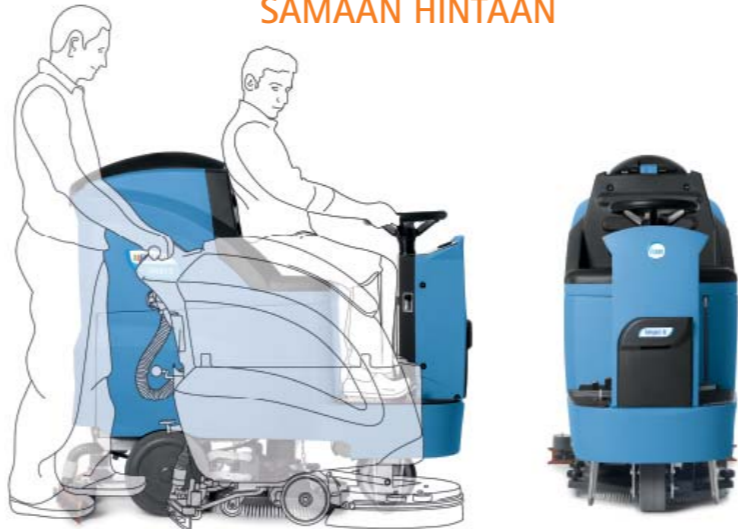

Mr60B Yhdistelmäkone. Käyttöohjeet: VÄLTÄMÄTÖN

Mr60 B on ensimmäinen istuenohjattava yhdistelmäkone markkinoilla, joka on erittäin helppo ja helposti ymmärrettävä käyttää: **KÄYTTÄJÄYSTÄVÄLLINEN**, niin helppoa kuin 1, 2, 3!

Mr60 B. Uusi menetelmä

Mr60 B: samankokoinen kuin tavallinen kävelenohjattava kone **SAMAAN HINTAAN**

Mr60 B kulkee standardikokoisesta 80cm oviaukosta ja supermarketien kassojen väleistä. Voidaan kuljettaa normaalishisseissä kerroksien väliin.