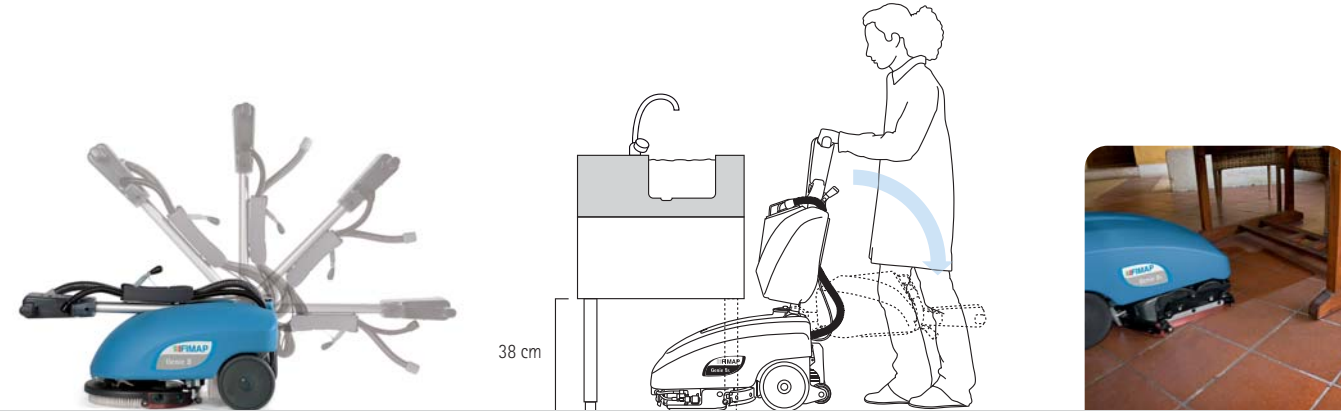

... ja pöydän alta (etenkin Genie BS, lakaiseva versio sylinteriharjoilla)

Genie Bs.
Matalaprofiilisen säiliön ansiosta, Genie Bs pesee hyllyjen ja tasojen alta, jopa 38cm lattiasta

Genie Bs
Etukumän ansiosta, kone kuivaa kumpaankin suuntaan liikutellessa

Genie poistaa lian kokonaan, johon tavanomainen moppijärjestelmä ei pysty. Genie jättää lattiat täydellisen kuivaksi, minimoiden liukastumisvaaran.