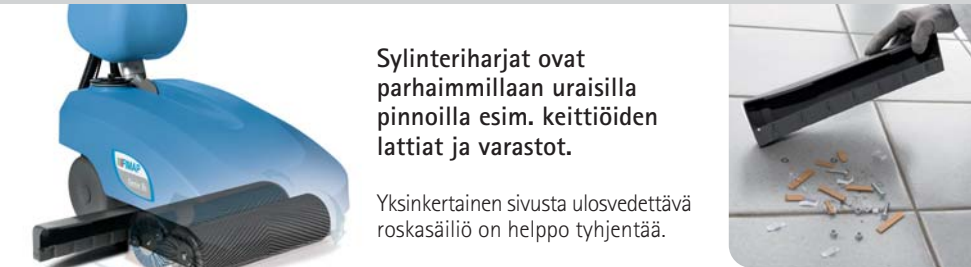

Genie Bs; Genie joka lakaisee ja pesee yhdellä toiminnalla. Sylinteriharja suunniteltu erityisesti laatta – ja turvalattioille.

Sylinteriharjat ovat parhaimmillaan uraisilla pinnoilla esim. keittiöiden lattiat ja varastot.

Yksinkertainen sivusta ulosvedettävä roskasäiliö on helppo tyhjentää.

Genie.

Nerokasta kun kysymyksessä ajoaika ja käyttäjäystävällisyys

Genie B/Bs on täydellinen käytettäväksi runsaasti kalustetuilla alueilla ja yksi akun latauskerta on suunniteltu yhdelle työvuorolle. Helppo akun vaihto mahdollistaa käytön useammalle työvuorolle.