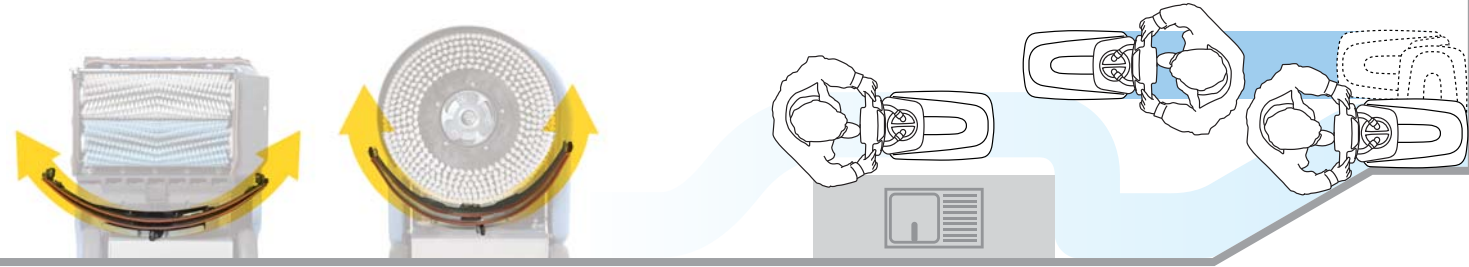

Genie E

Genie B

Genie Bs

FIMAP
affordable cleaning

Genie. Nero lattianpuhdistuksessa, käänöksissä

Kiittäminen sen innovatiivisen kaarevan imusuuttimen, joka kääntyy harjan ympäri, Genie ei ole ainoastaan yhdistelmäkone, joka pesee ja kuivaa täydellisesti jopa mutkissa ilman että konetta täytyy pitää suorassa linjassa.

... nurkissa ja seinien vierillä

Genieen on suunniteltu ohjaukshahva, joka takaa 180° joustavuuden. Design on täysin välttämätön:

- vaivattomaan pesuun nurkissa välttämättä hankalat liikkeet
- taittamalla ohjauksaisan alas kone on helppo kuljettaa ja varastoida
- siivoa helposti tasojen alta (hyllyjen ja pöytien alta)